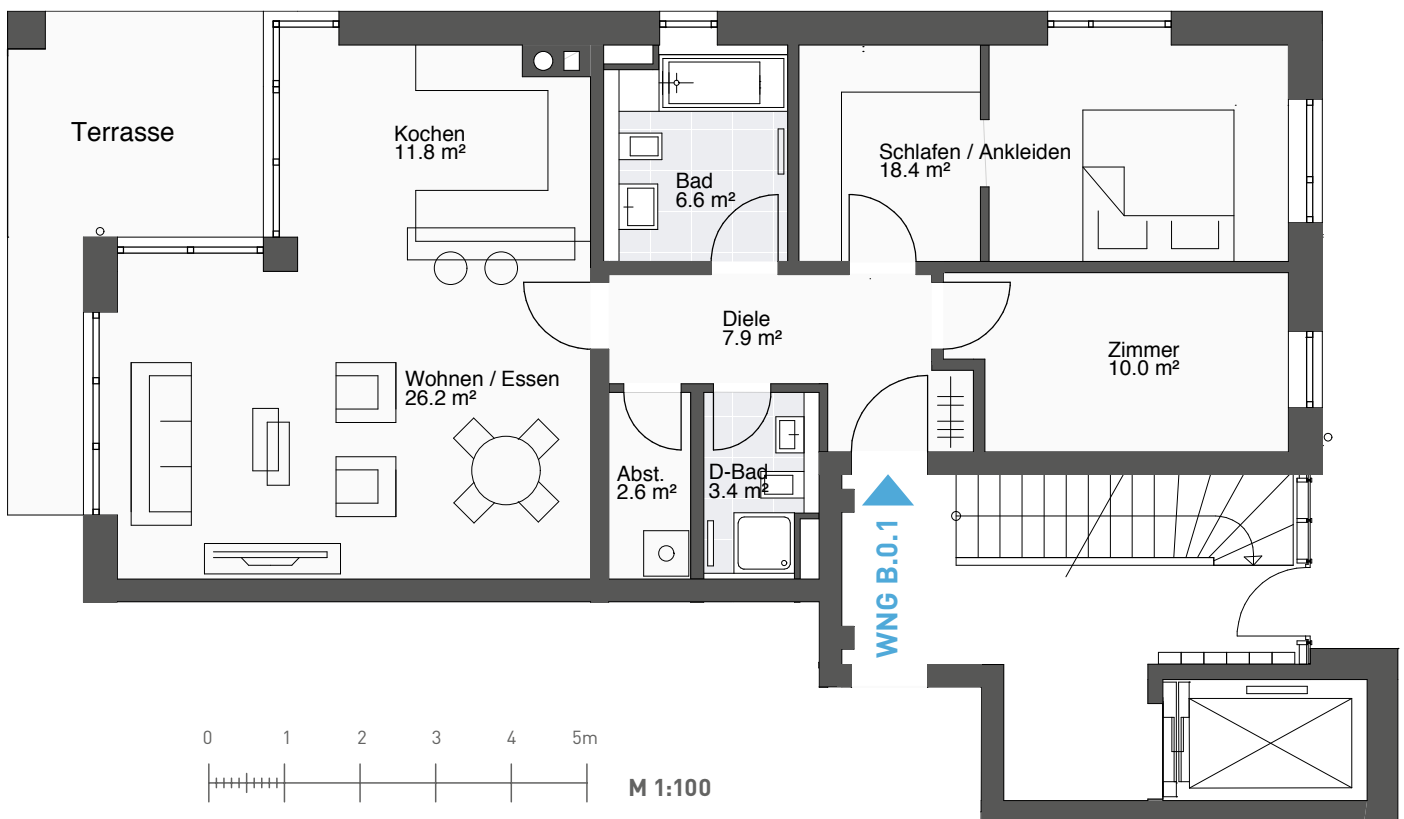

## PARKTOWER | ERDGESCHOSS

WOHNUNG B.0.1 | 3 ZIMMER | CA. 93,7 M<sup>2</sup> WOHNFLÄCHE

Wohnen/Essen	26,2 m <sup>2</sup>
Kochen	11,8 m <sup>2</sup>
Zimmer	10,0 m <sup>2</sup>
Schlafen/Ankleide	18,4 m <sup>2</sup>
Bad	6,6 m <sup>2</sup>
Duschbad	3,4 m <sup>2</sup>
Diele	7,9 m <sup>2</sup>
Abstell	2,6 m <sup>2</sup>
Terrasse	6,77 m <sup>2</sup> (50%)

Wohnfläche ca. 93,7 m<sup>2</sup>

Dieses Material erhebt keinen Anspruch auf Vollständigkeit. Die Grundlage für die Fertigstellung waren die zum Zeitpunkt des Drucks bekannten Sachverhalte.

Änderungen und Irrtum bleiben vorbehalten. Grundrisse, Grafiken und Fotos offerieren Gestaltungsmöglichkeiten und haben keine Verbindlichkeit für spätere Realisierungen. Maßgebend sind der Kaufvertrag und die beurkundete Baubeschreibung und Planunterlagen.